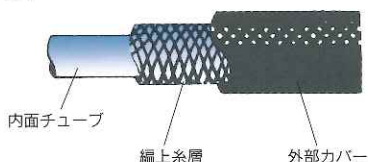

ULTRA TOOLS

ブレードホース BHシリーズ

Polyurethane Braided Hose

柔軟性・耐摩耗性に優れたホースです！

20m巻

10m巻カプラ付き

50m巻6.5φ
100m巻6.5φ50m巻8.5φ
100m巻8.5φ

仕様

使用流体	圧縮空気
使用温度範囲	-5~60℃
破壊圧力	6MPa
最高使用圧力	1.5MPa
材質	ポリウレタン

構造図

特長

- ・柔軟性に優れ曲げ半径が非常に小さく、軽量で取扱いが容易です。
- ・機械的強度、特に耐摩耗性、耐熱、耐寒、耐油性に優れ工場内の空気配管に最適です。

形式	内径(mm)X外径(mm)X長さ	両端金具	破壊圧力	最小曲げ半径(mm)	色
BH-6.5-10	6.5X10X10m	金具無	6MPa	50	赤
BH-6.5-20	6.5X10X20m	金具無	6MPa	50	赤
BH-6.5-50	6.5X10X50m	金具無	6MPa	50	赤
BH-6.5-100	6.5X10X100m	金具無	6MPa	50	赤
BH-8.5-10	8.5X12.5X10m	金具無	6MPa	60	赤
BH-8.5-20	8.5X12.5X20m	金具無	6MPa	60	赤
BH-8.5-50	8.5X12.5X50m	金具無	6MPa	60	赤
BH-8.5-100	8.5X12.5X100m	金具無	6MPa	60	赤
BH-6.5-10S	6.5X10X10m	金具付	6MPa	50	赤
BH-6.5-20S	6.5X10X20m	金具付	6MPa	50	赤
BH-8.5-10S	8.5X12.5X10m	金具付	6MPa	60	赤
BH-8.5-20S	8.5X12.5X20m	金具付	6MPa	60	赤