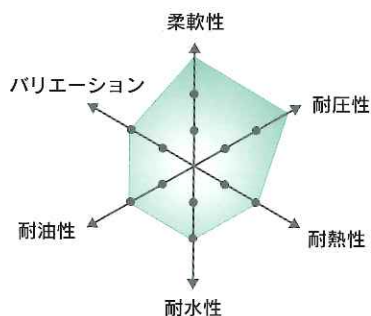

仕様

使用流体	圧縮空気
使用温度範囲	-5~60℃
破壊圧力	6MPa
最高使用圧力	1.5MPa
材質	ポリウレタン